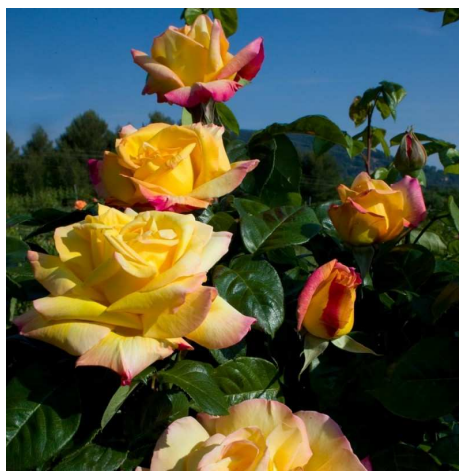

ROSIER MINIATURE MME A
MEILLAND